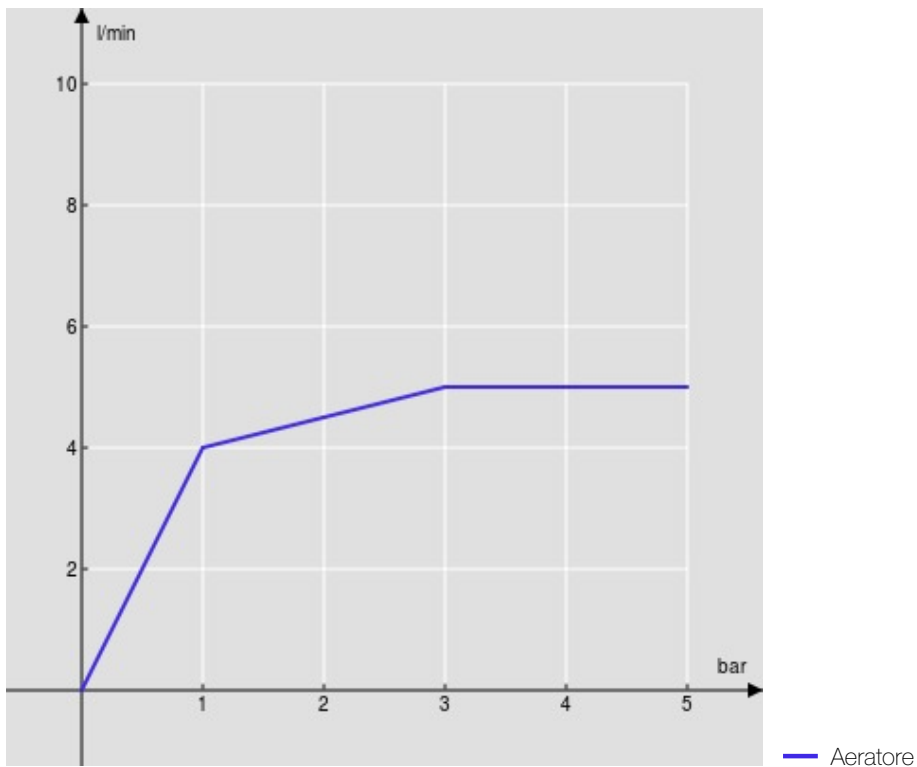

SPECIFICHE

Parte esterna monocomando a parete

Chocolate red PVD

Aeratore anticalcare M 18 x 1, portata 5 l/min

Lunghezza bocca 200 mm

Senza scarico

Limitatore di energia con apertura in acqua fredda

Imballo: 32 x 16,5 x 7 cm / 0,003696 m³

DIAGRAMMA DI PORTATA: ACQUA CALDA/FREDDA

DIAGRAMMA DI PORTATA: ACQUA MISCELATA