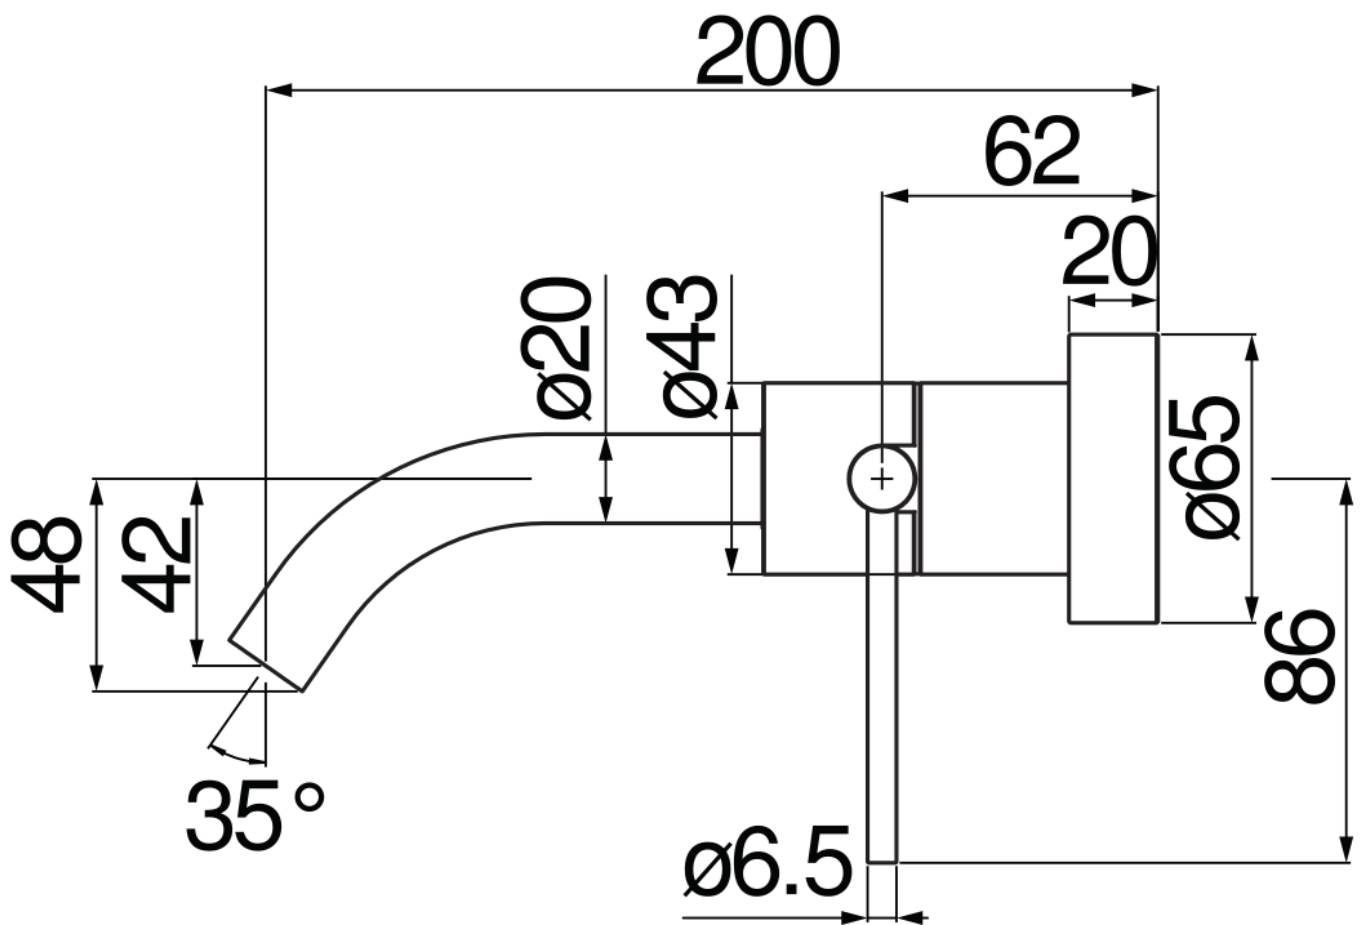

SPECIFICHE

Parte esterna monocomando a parete

Chocolate red PVD

Aeratore anticalcare M 18 x 1, portata 5 l/min

Lunghezza bocca 200 mm

Senza scarico

Limitatore di energia con apertura in acqua fredda

Imballo: 32 x 16,5 x 7 cm / 0,003696 m³

DIAGRAMMA DI PORTATA: ACQUA CALDA/FREDDA

DIAGRAMMA DI PORTATA: ACQUA MISCELATA